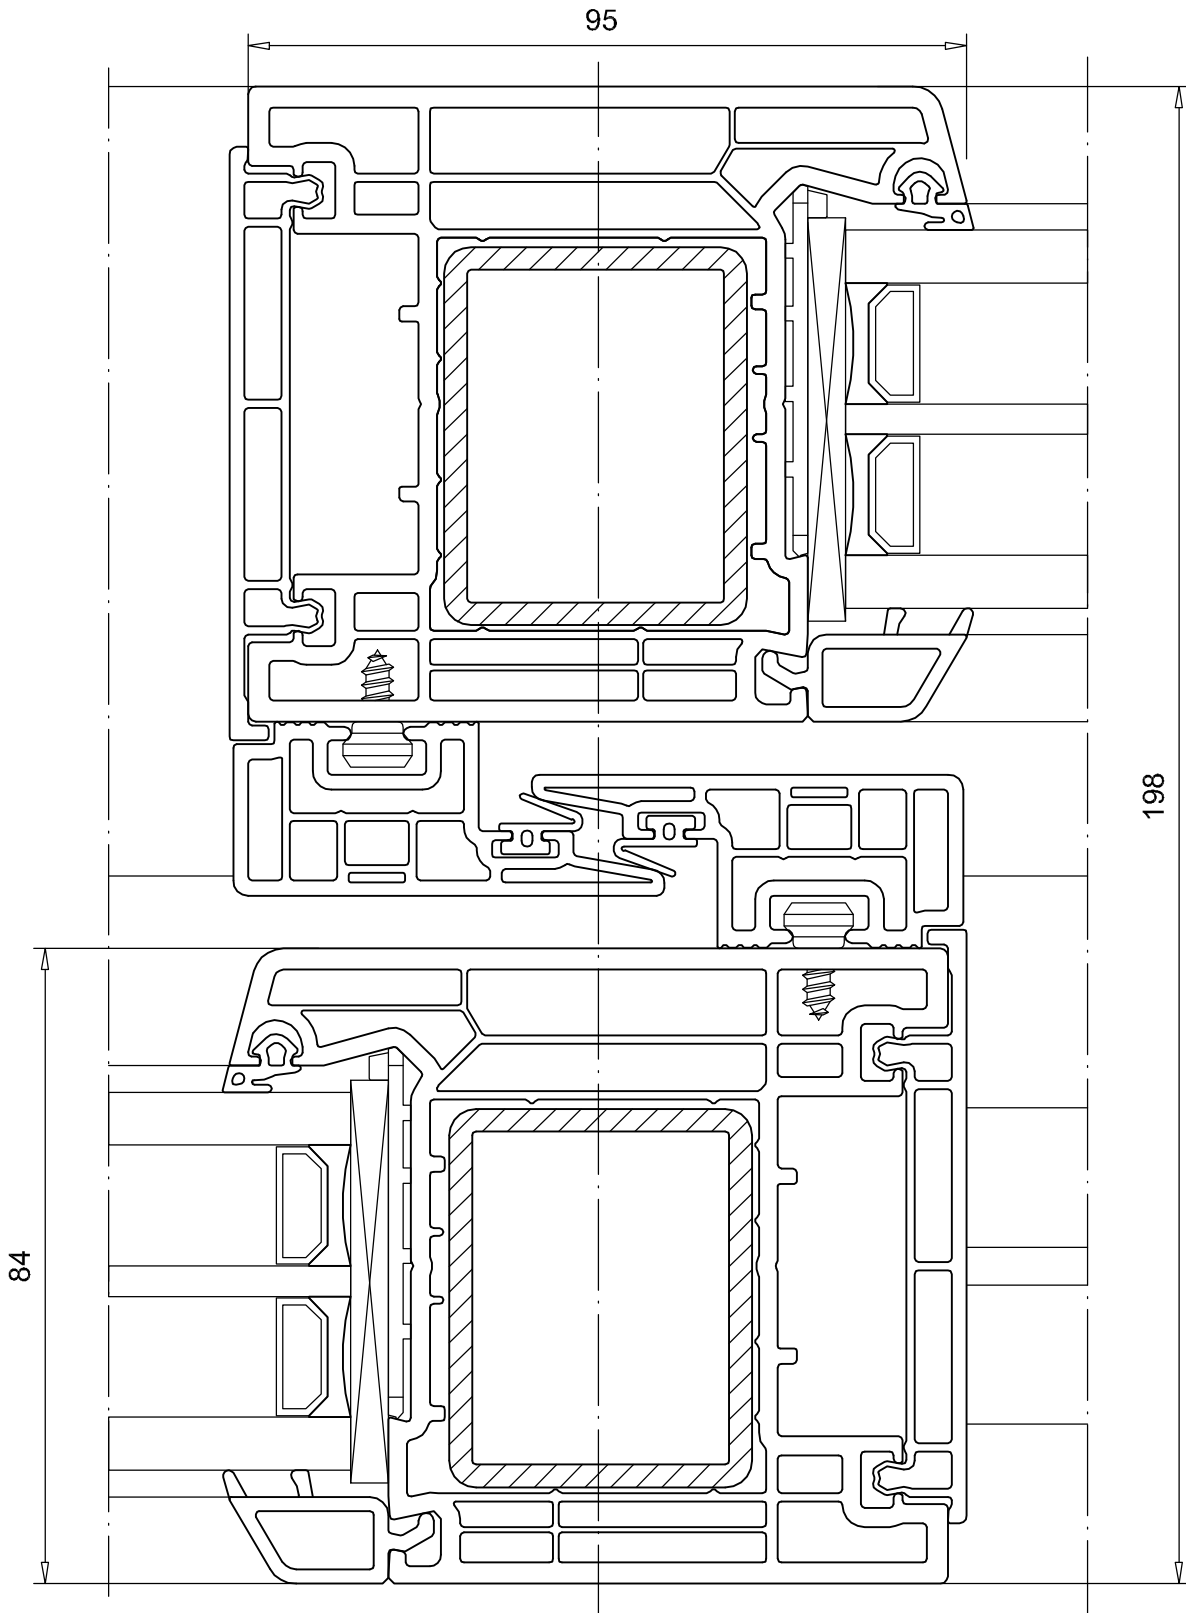

SCHMIDT BENELUX
De Hefschuifdeur.

Detail QuinLine® 74 en QuinLine® 84

QuinLine® 74

1400 QuinLine® 74

1400 QuinLine® 74

1400 QuinLine® 74

1400 QuinLine® 74

1400 QuinLine® 74

QuinLine® 84

Hinweis:
Ansicht 90° gedreht!

Hinweis:
Ansicht 90° gedreht!

HST 1800 QuinLine® 84

Hinweis:
Ansicht 90° gedreht!

HST 1800 QuinLine® 84

Hinweis:
Ansicht 90° gedreht!