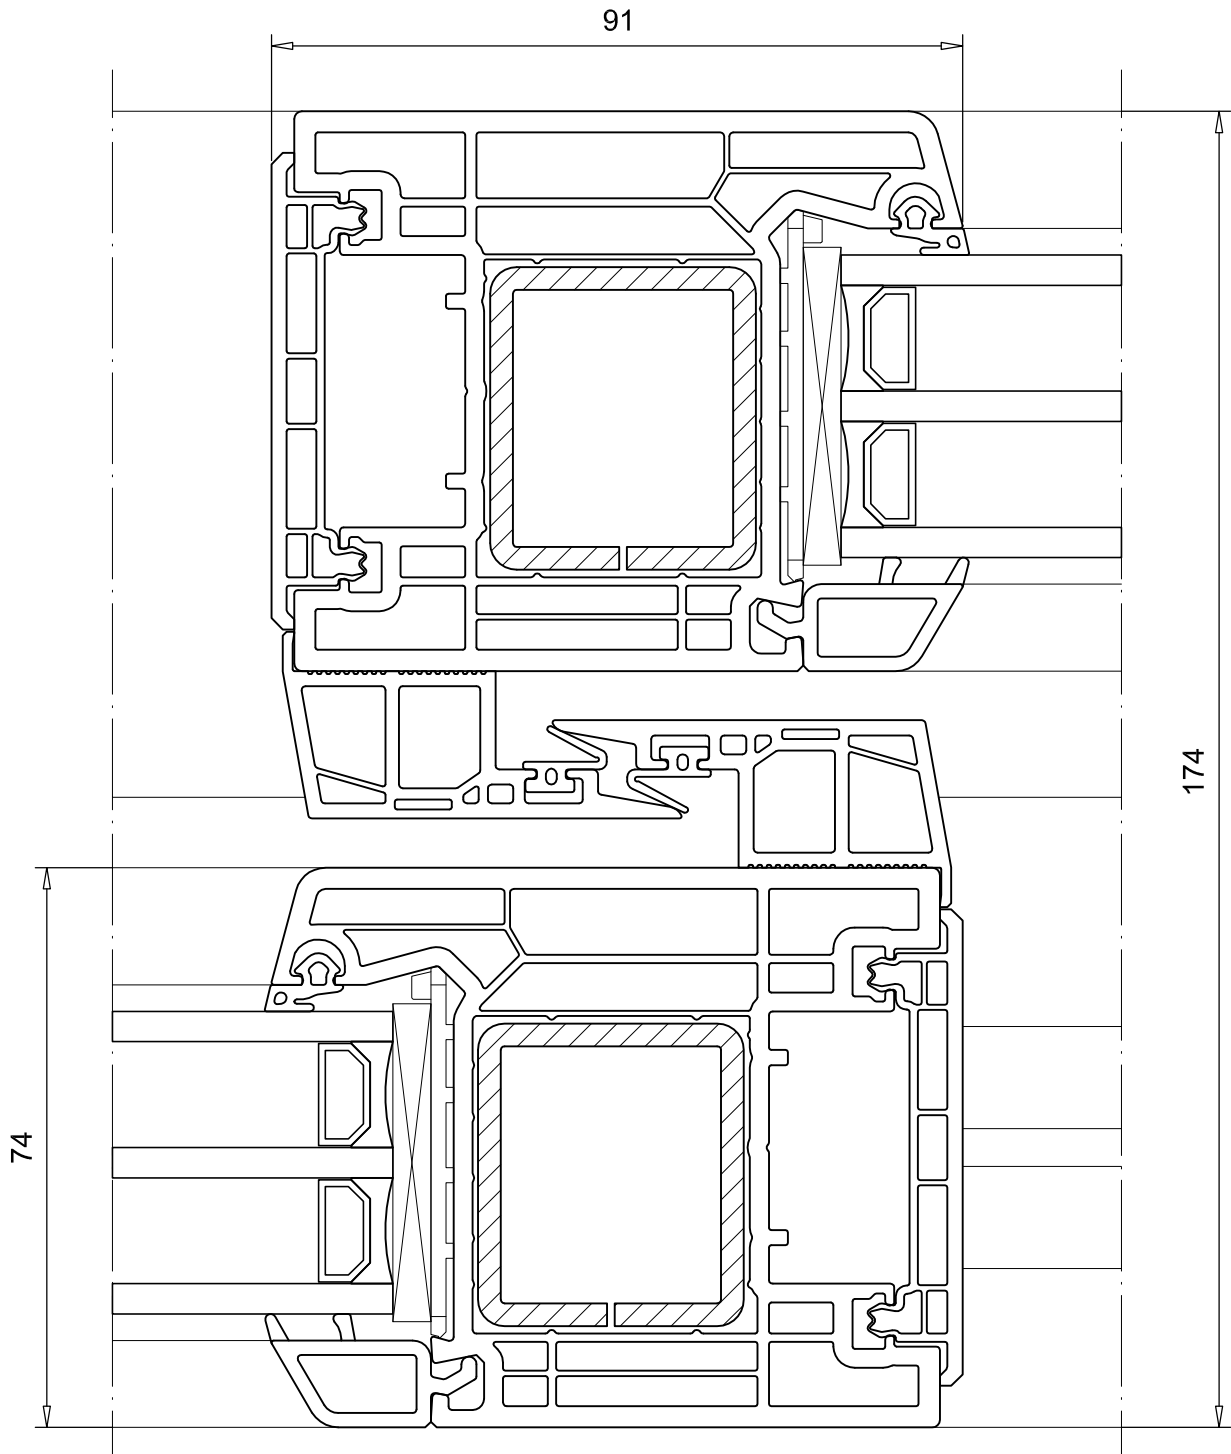

SCHMIDT BENELUX
De Hefschuifdeur.

Detail QuinLine® 74 en QuinLine® 84

QuinLine® 74

1400 QuinLine® 74

1400 QuinLine® 74

1400 QuinLine® 74

1400 QuinLine® 74

1400 QuinLine® 74

QuinLine® 84

Hinweis:
Ansicht 90° gedreht!

Hinweis:
Ansicht 90° gedreht!

HST 1800 QuinLine® 84

Hinweis:
Ansicht 90° gedreht!

HST 1800 QuinLine® 84

Hinweis:
Ansicht 90° gedreht!