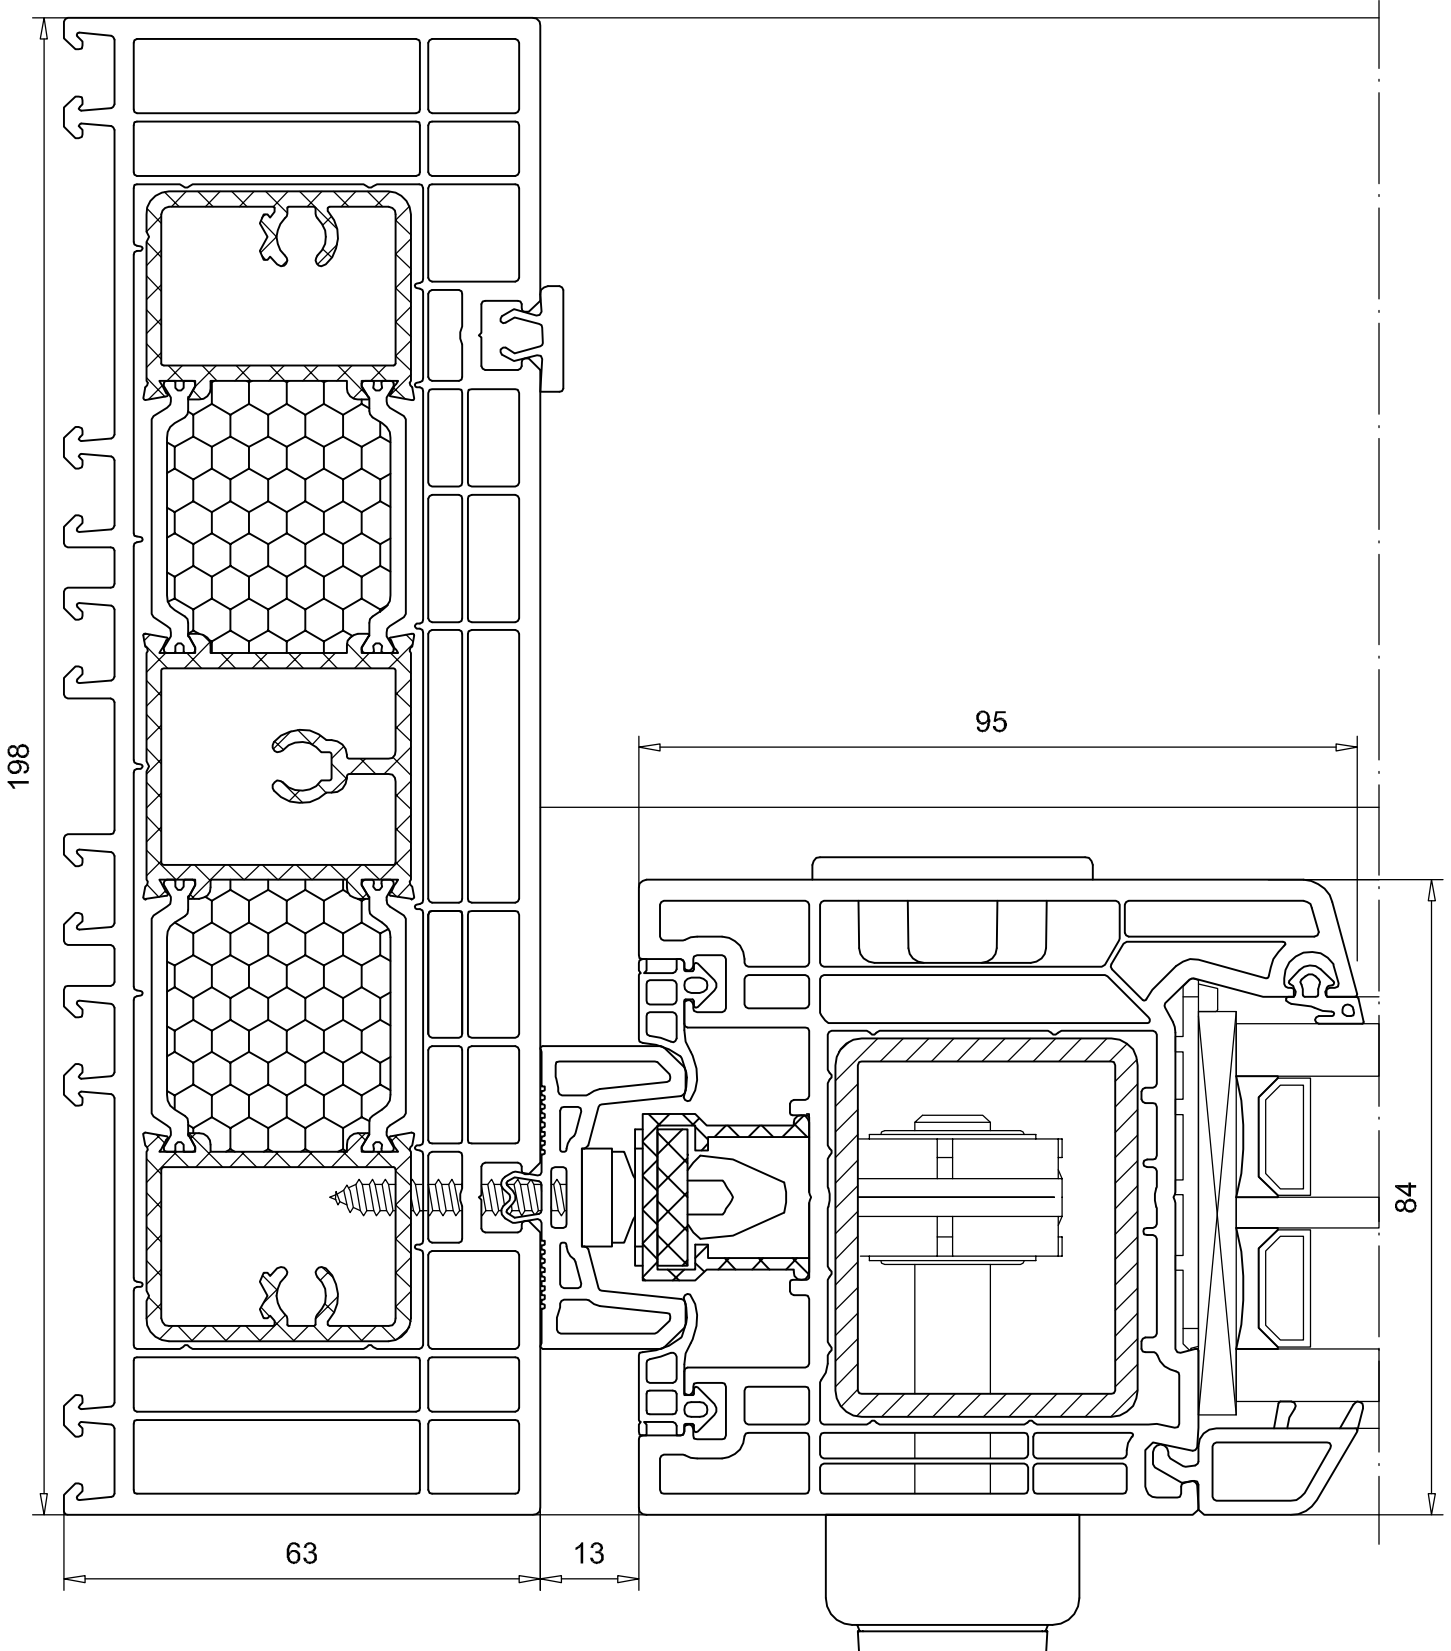

SCHMIDT BENELUX
De Hefschuifdeur.

Detail QuinLine® 74 en QuinLine® 84

QuinLine® 74

1400 QuinLine® 74

1400 QuinLine® 74

1400 QuinLine® 74

1400 QuinLine® 74

1400 QuinLine® 74

QuinLine® 84

Hinweis:
Ansicht 90° gedreht!

Hinweis:
Ansicht 90° gedreht!

HST 1800 QuinLine® 84

Hinweis:
Ansicht 90° gedreht!

HST 1800 QuinLine® 84

Hinweis:
Ansicht 90° gedreht!