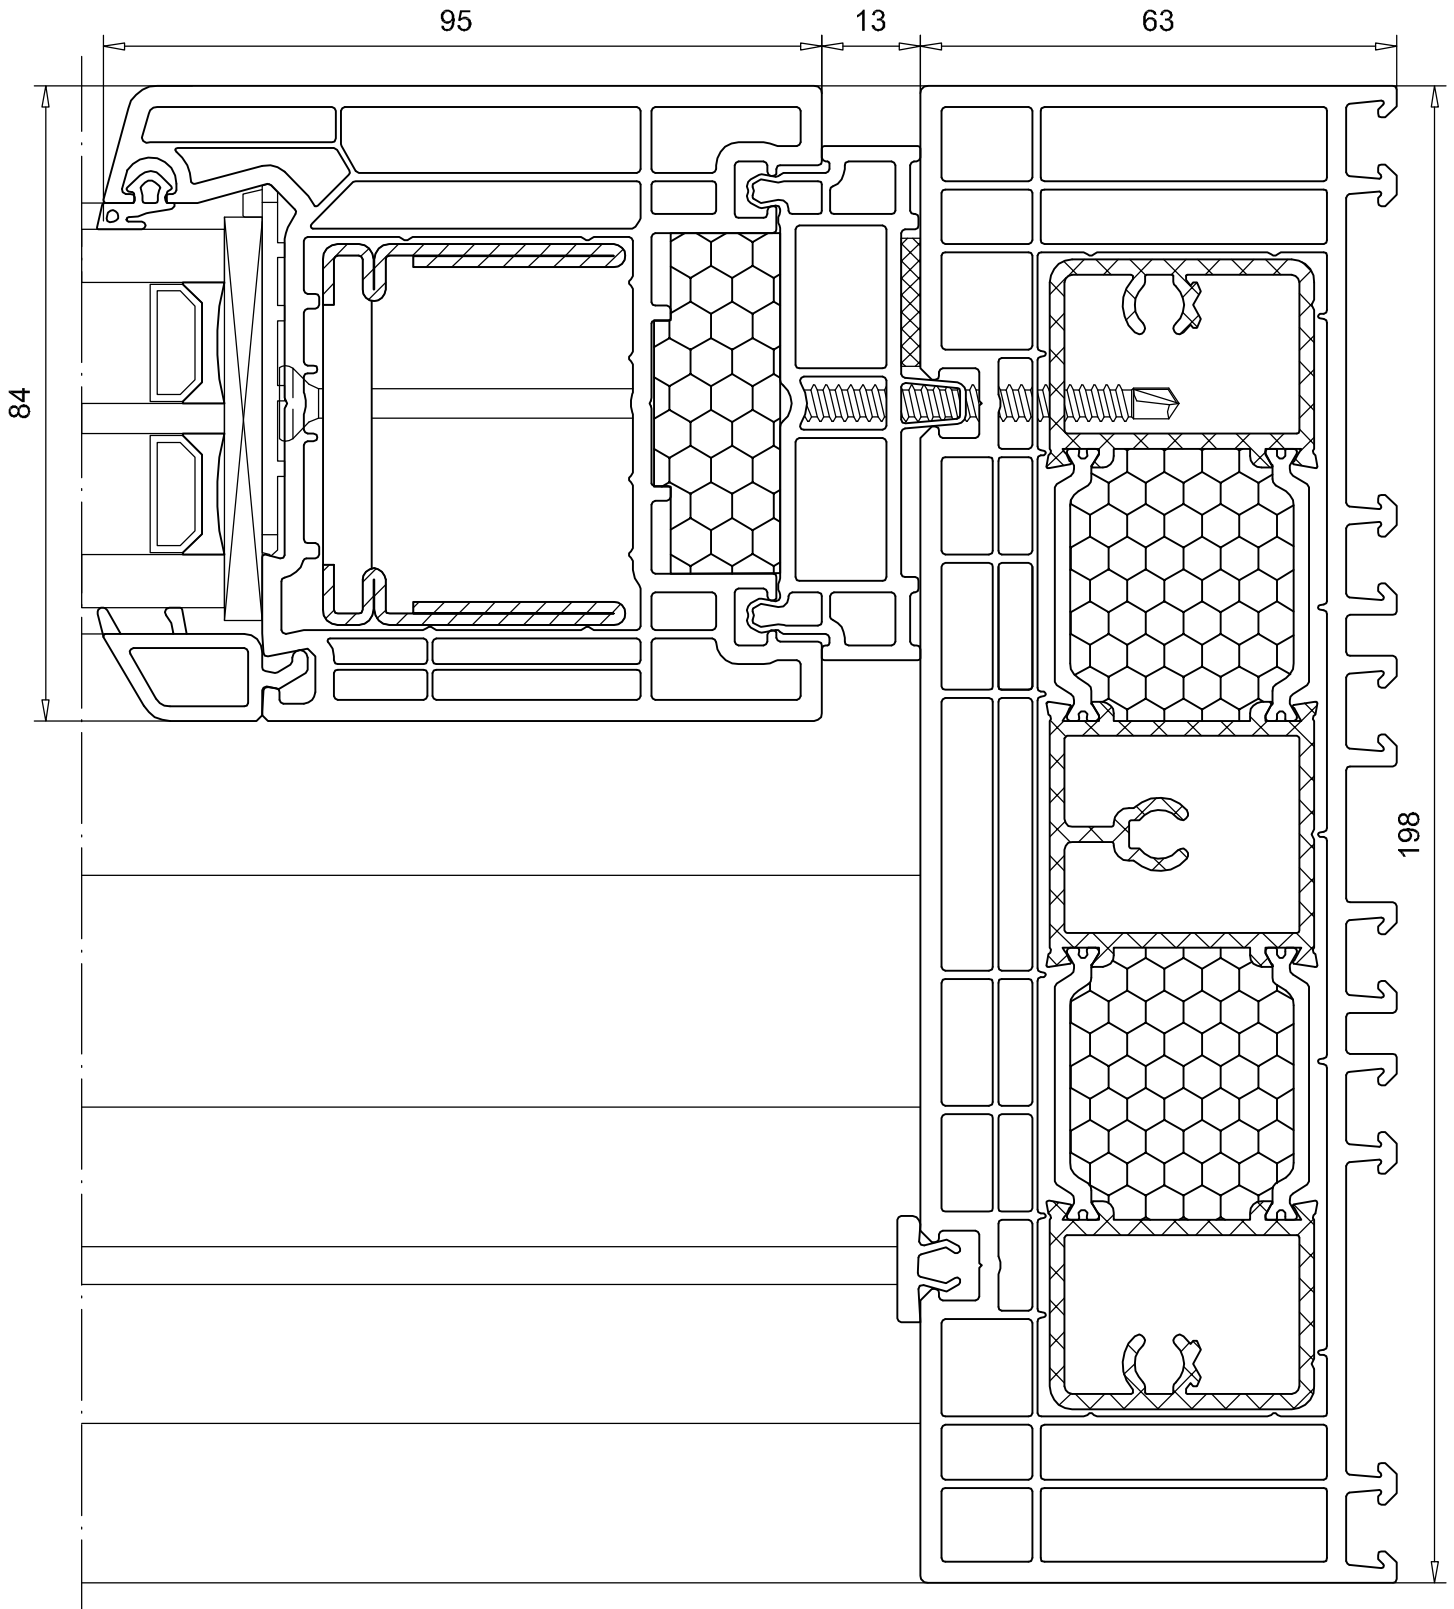

SCHMIDT BENELUX
De Hefschuifdeur.

Detail QuinLine® 74 en QuinLine® 84

QuinLine® 74

1400 QuinLine® 74

1400 QuinLine® 74

1400 QuinLine® 74

1400 QuinLine® 74

1400 QuinLine® 74

QuinLine® 84

Hinweis:
Ansicht 90° gedreht!

Hinweis:
Ansicht 90° gedreht!

HST 1800 QuinLine® 84

Hinweis:
Ansicht 90° gedreht!

HST 1800 QuinLine® 84

Hinweis:
Ansicht 90° gedreht!