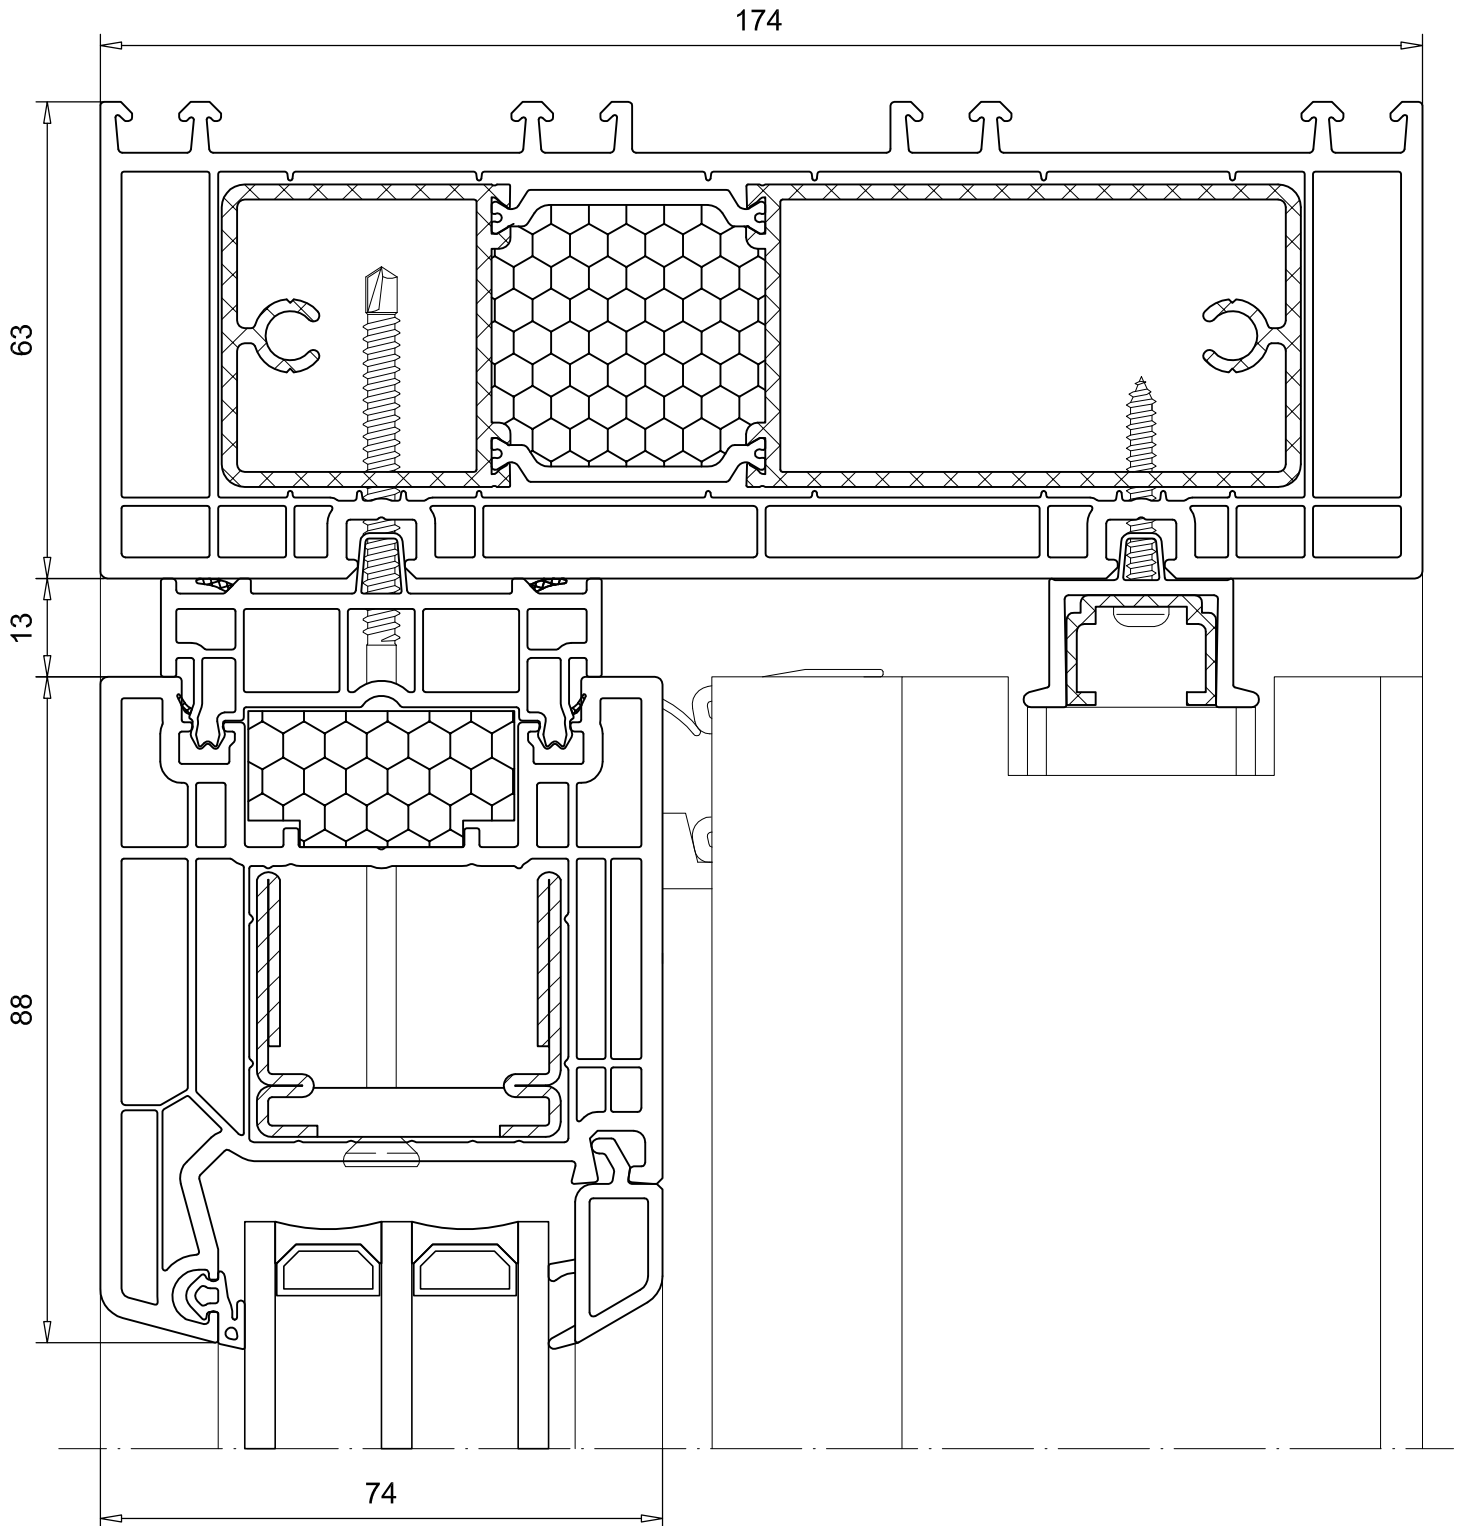

SCHMIDT BENELUX
De Hefschuifdeur.

Detail QuinLine® 74 en QuinLine® 84

QuinLine® 74

1400 QuinLine® 74

1400 QuinLine® 74

1400 QuinLine® 74

1400 QuinLine® 74

1400 QuinLine® 74

QuinLine® 84

Hinweis:
Ansicht 90° gedreht!

Hinweis:
Ansicht 90° gedreht!

HST 1800 QuinLine® 84

Hinweis:
Ansicht 90° gedreht!

HST 1800 QuinLine® 84

Hinweis:
Ansicht 90° gedreht!