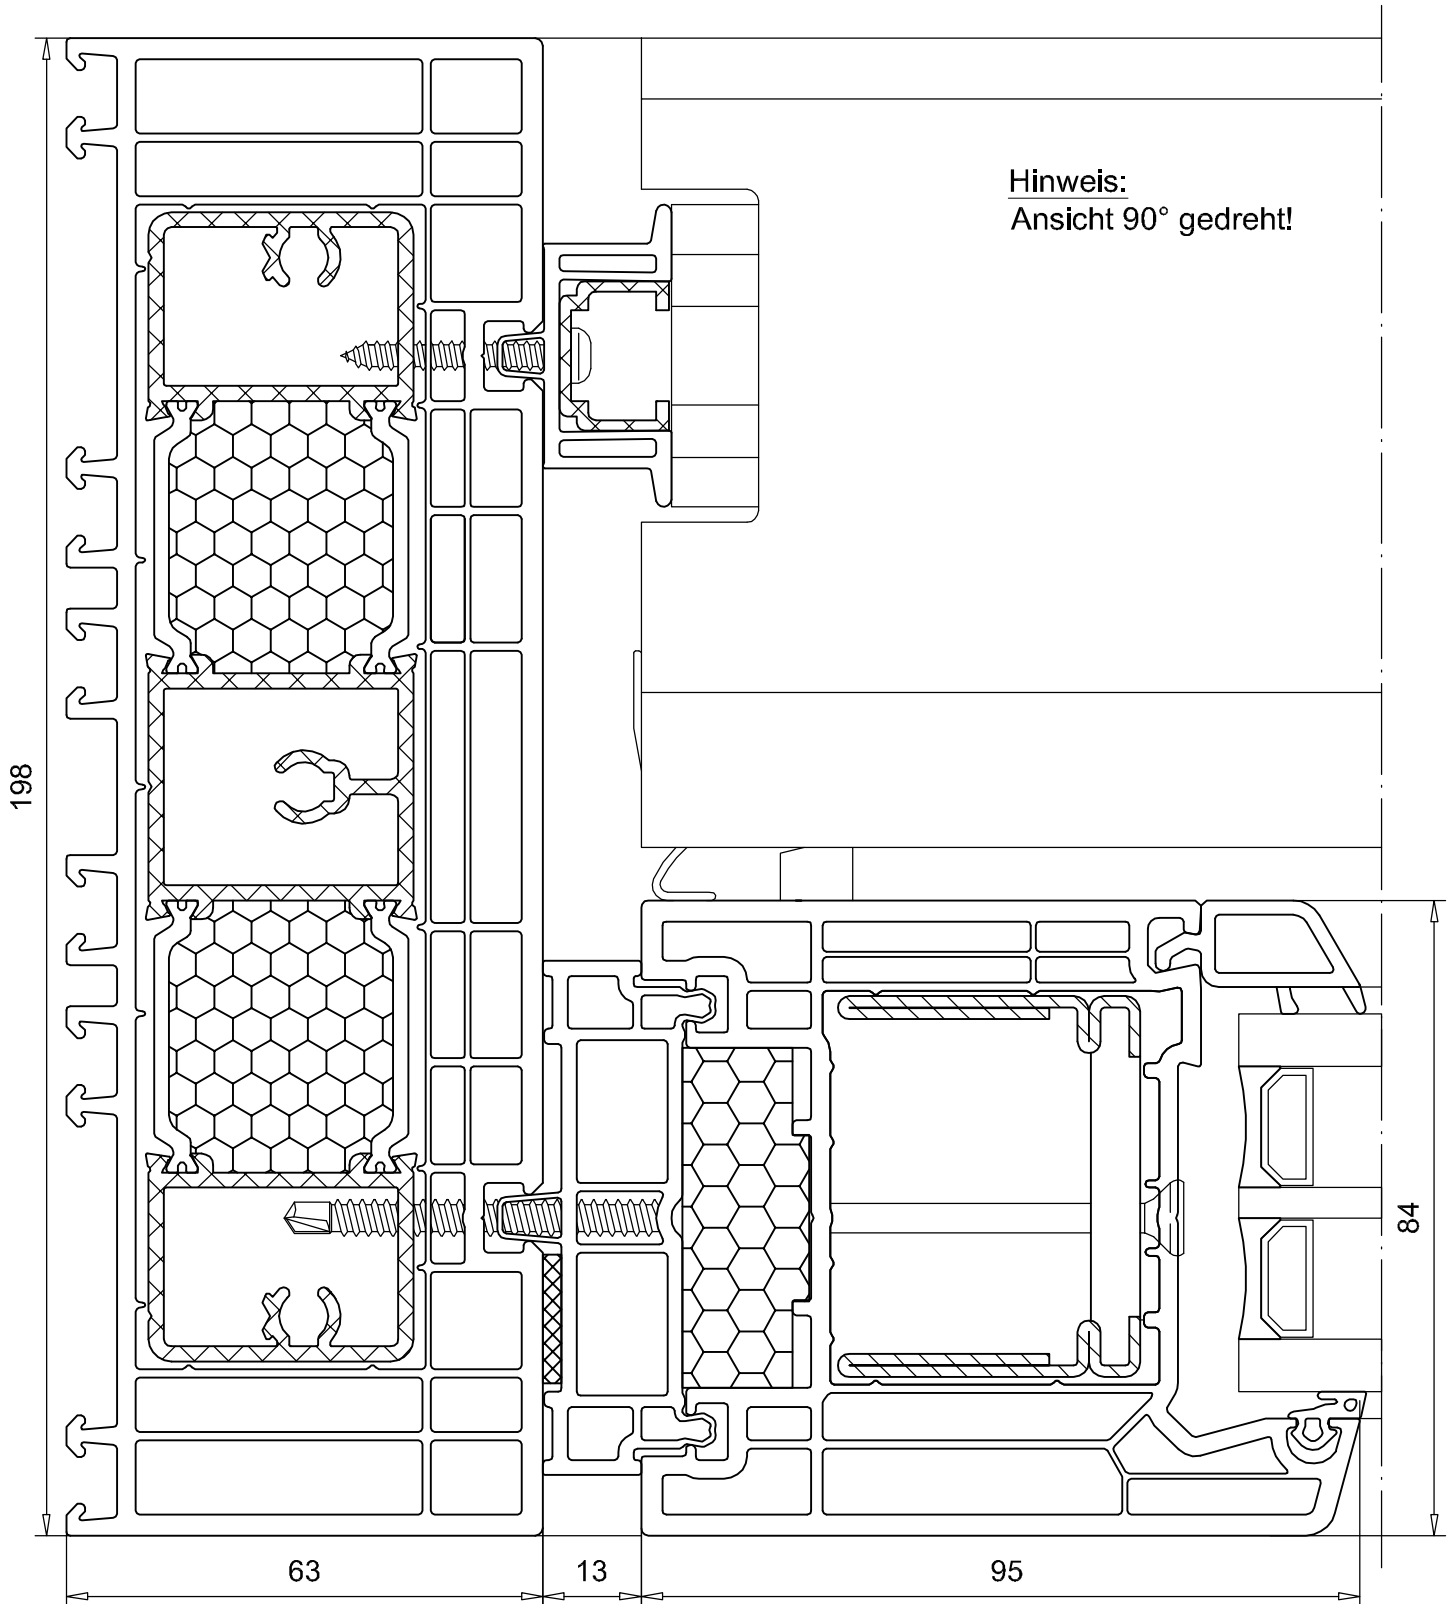

SCHMIDT BENELUX
De Hefschuifdeur.

Detail QuinLine® 74 en QuinLine® 84

QuinLine® 74

1400 QuinLine® 74

1400 QuinLine® 74

1400 QuinLine® 74

1400 QuinLine® 74

1400 QuinLine® 74

QuinLine® 84

Hinweis:
Ansicht 90° gedreht!

Hinweis:
Ansicht 90° gedreht!

HST 1800 QuinLine® 84

Hinweis:
Ansicht 90° gedreht!

HST 1800 QuinLine® 84

Hinweis:
Ansicht 90° gedreht!