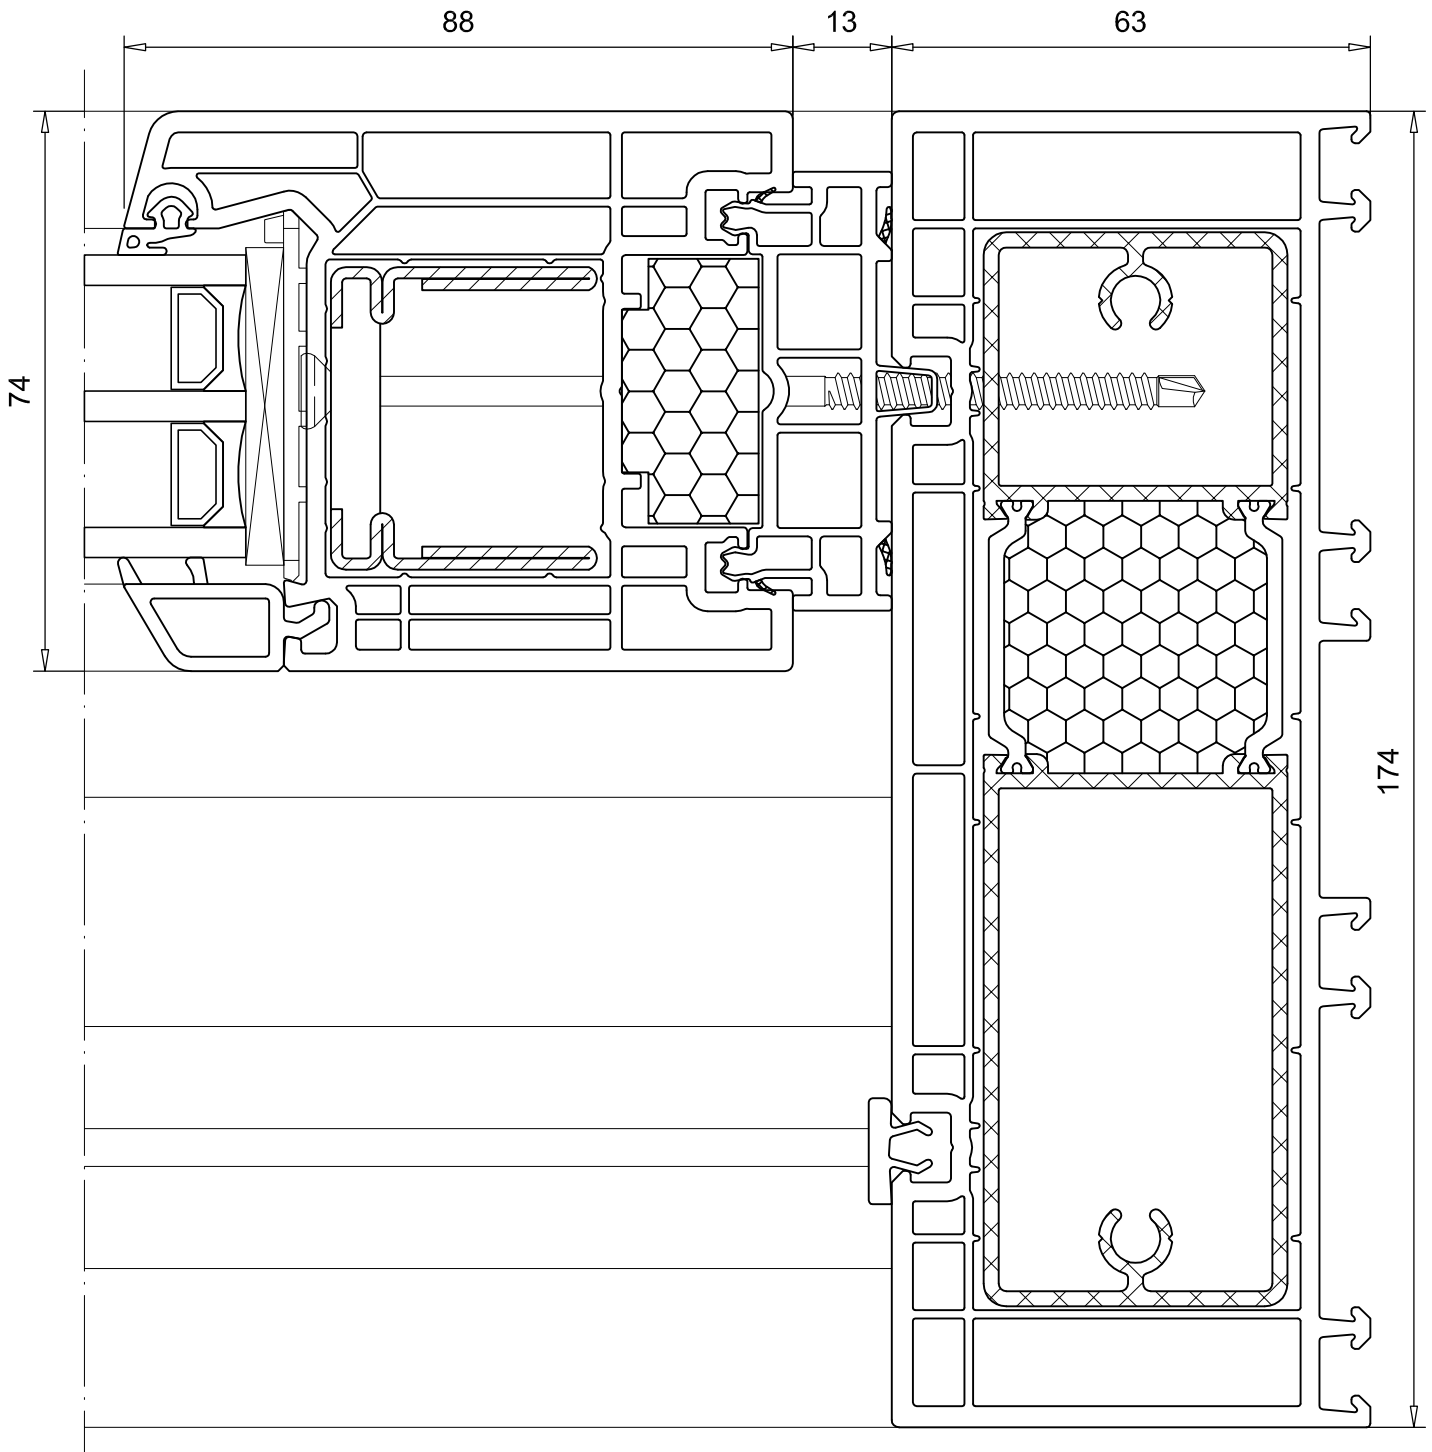

SCHMIDT BENELUX
De Hefschuifdeur.

Detail QuinLine® 74 en QuinLine® 84

QuinLine® 74

1400 QuinLine® 74

1400 QuinLine® 74

1400 QuinLine® 74

1400 QuinLine® 74

1400 QuinLine® 74

QuinLine® 84

Hinweis:
Ansicht 90° gedreht!

Hinweis:
Ansicht 90° gedreht!

HST 1800 QuinLine® 84

Hinweis:
Ansicht 90° gedreht!

HST 1800 QuinLine® 84

Hinweis:
Ansicht 90° gedreht!