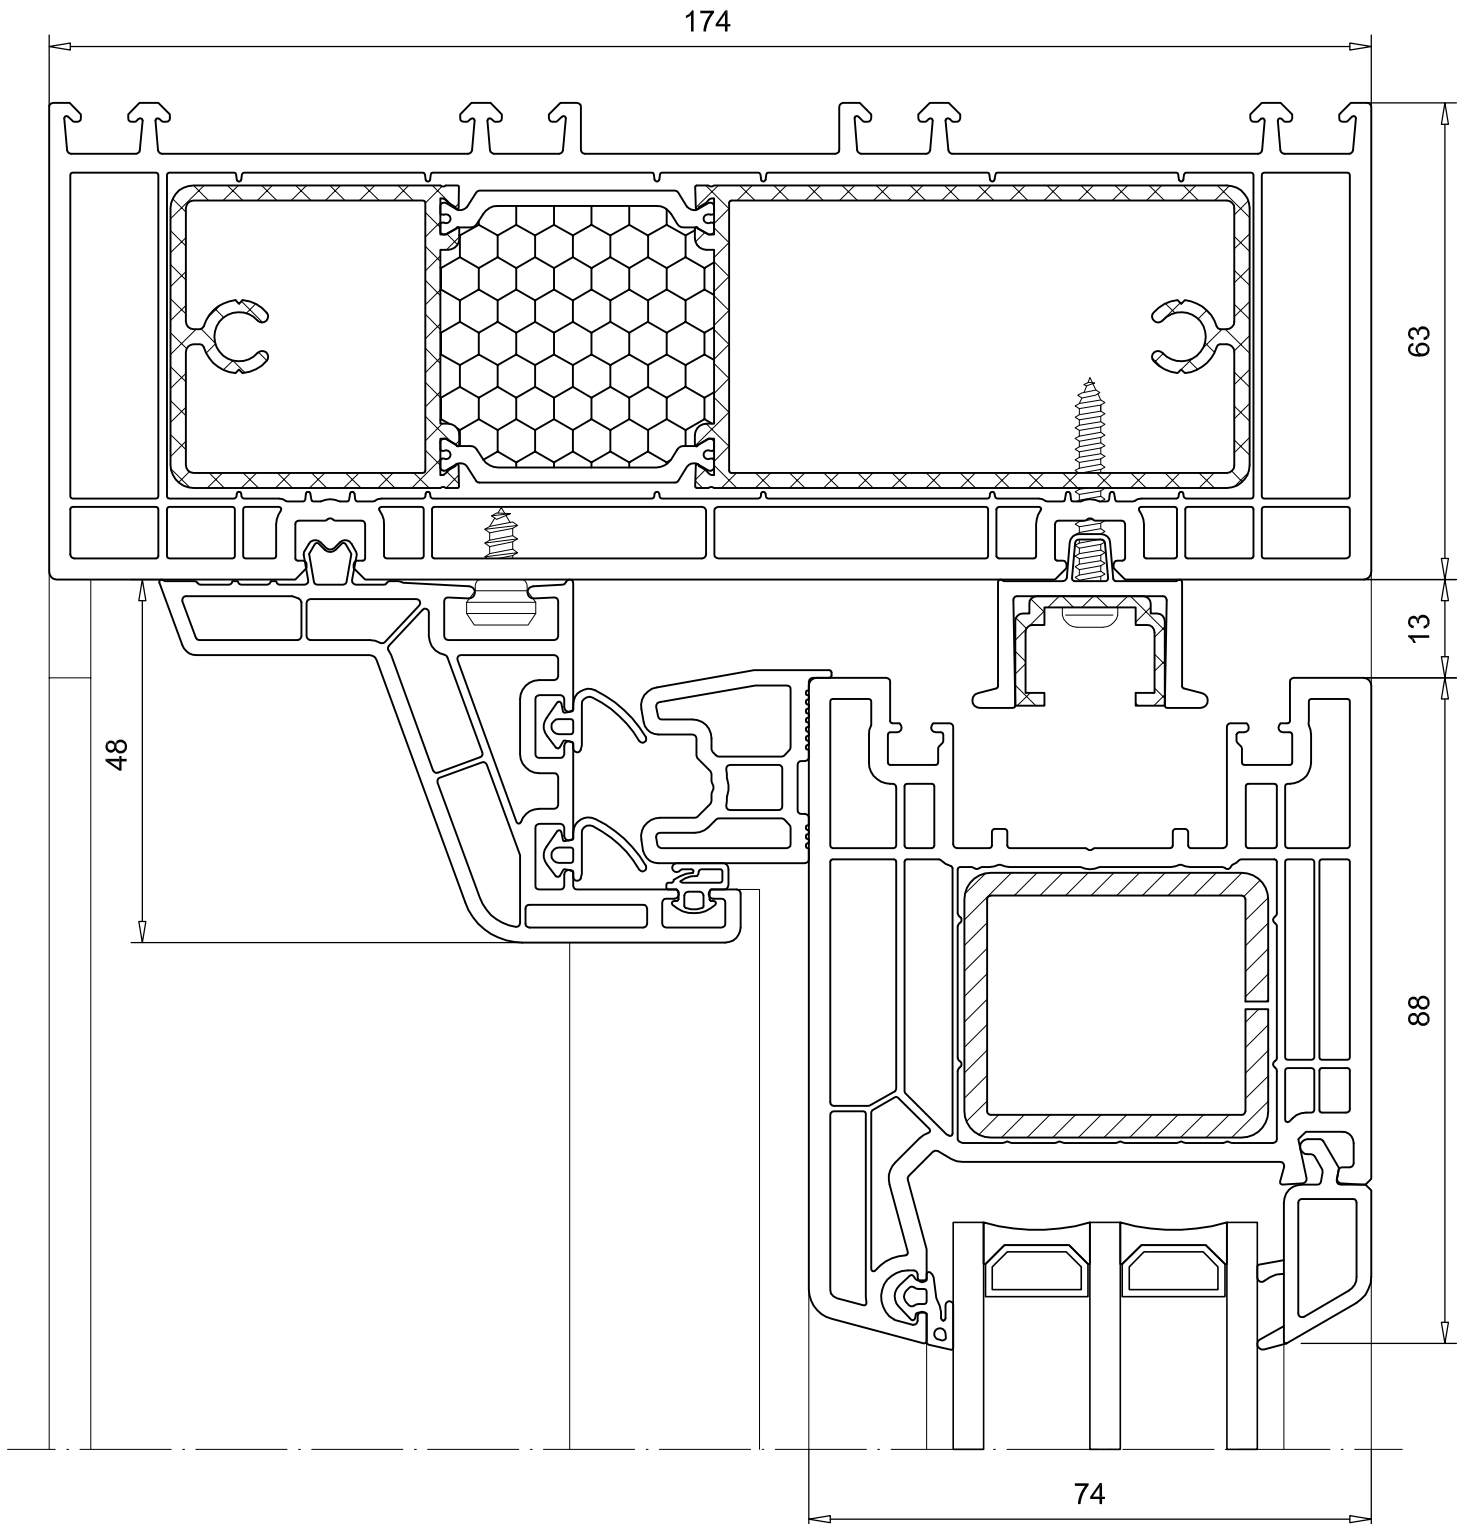

SCHMIDT BENELUX
De Hefschuifdeur.

Detail QuinLine® 74 en QuinLine® 84

QuinLine® 74

1400 QuinLine® 74

1400 QuinLine® 74

1400 QuinLine® 74

1400 QuinLine® 74

1400 QuinLine® 74

QuinLine® 84

Hinweis:
Ansicht 90° gedreht!

Hinweis:
Ansicht 90° gedreht!

HST 1800 QuinLine® 84

Hinweis:
Ansicht 90° gedreht!

HST 1800 QuinLine® 84

Hinweis:
Ansicht 90° gedreht!