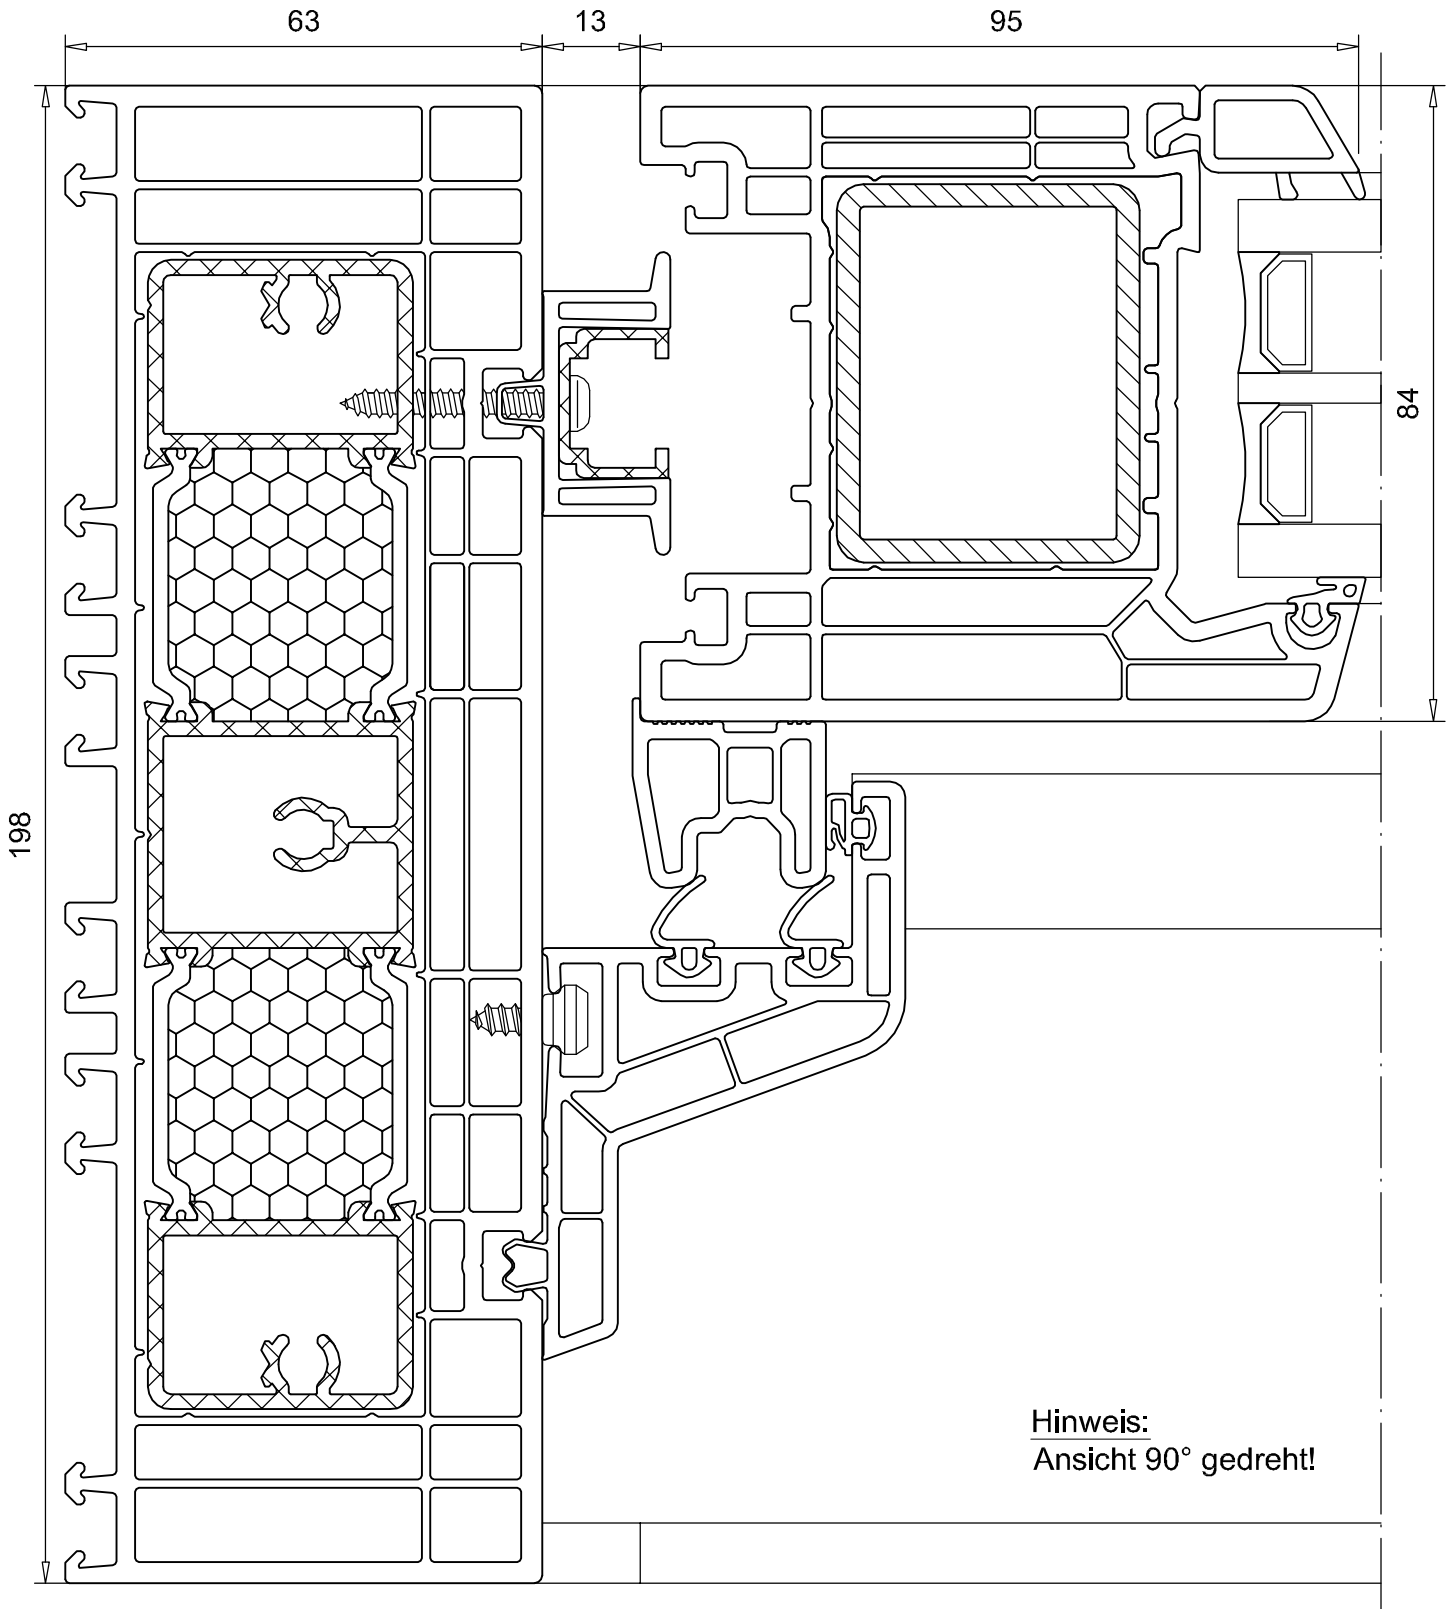

SCHMIDT BENELUX
De Hefschuifdeur.

Detail QuinLine® 74 en QuinLine® 84

QuinLine® 74

1400 QuinLine® 74

1400 QuinLine® 74

1400 QuinLine® 74

1400 QuinLine® 74

1400 QuinLine® 74

QuinLine® 84

Hinweis:
Ansicht 90° gedreht!

Hinweis:
Ansicht 90° gedreht!

HST 1800 QuinLine® 84

Hinweis:
Ansicht 90° gedreht!

HST 1800 QuinLine® 84

Hinweis:
Ansicht 90° gedreht!