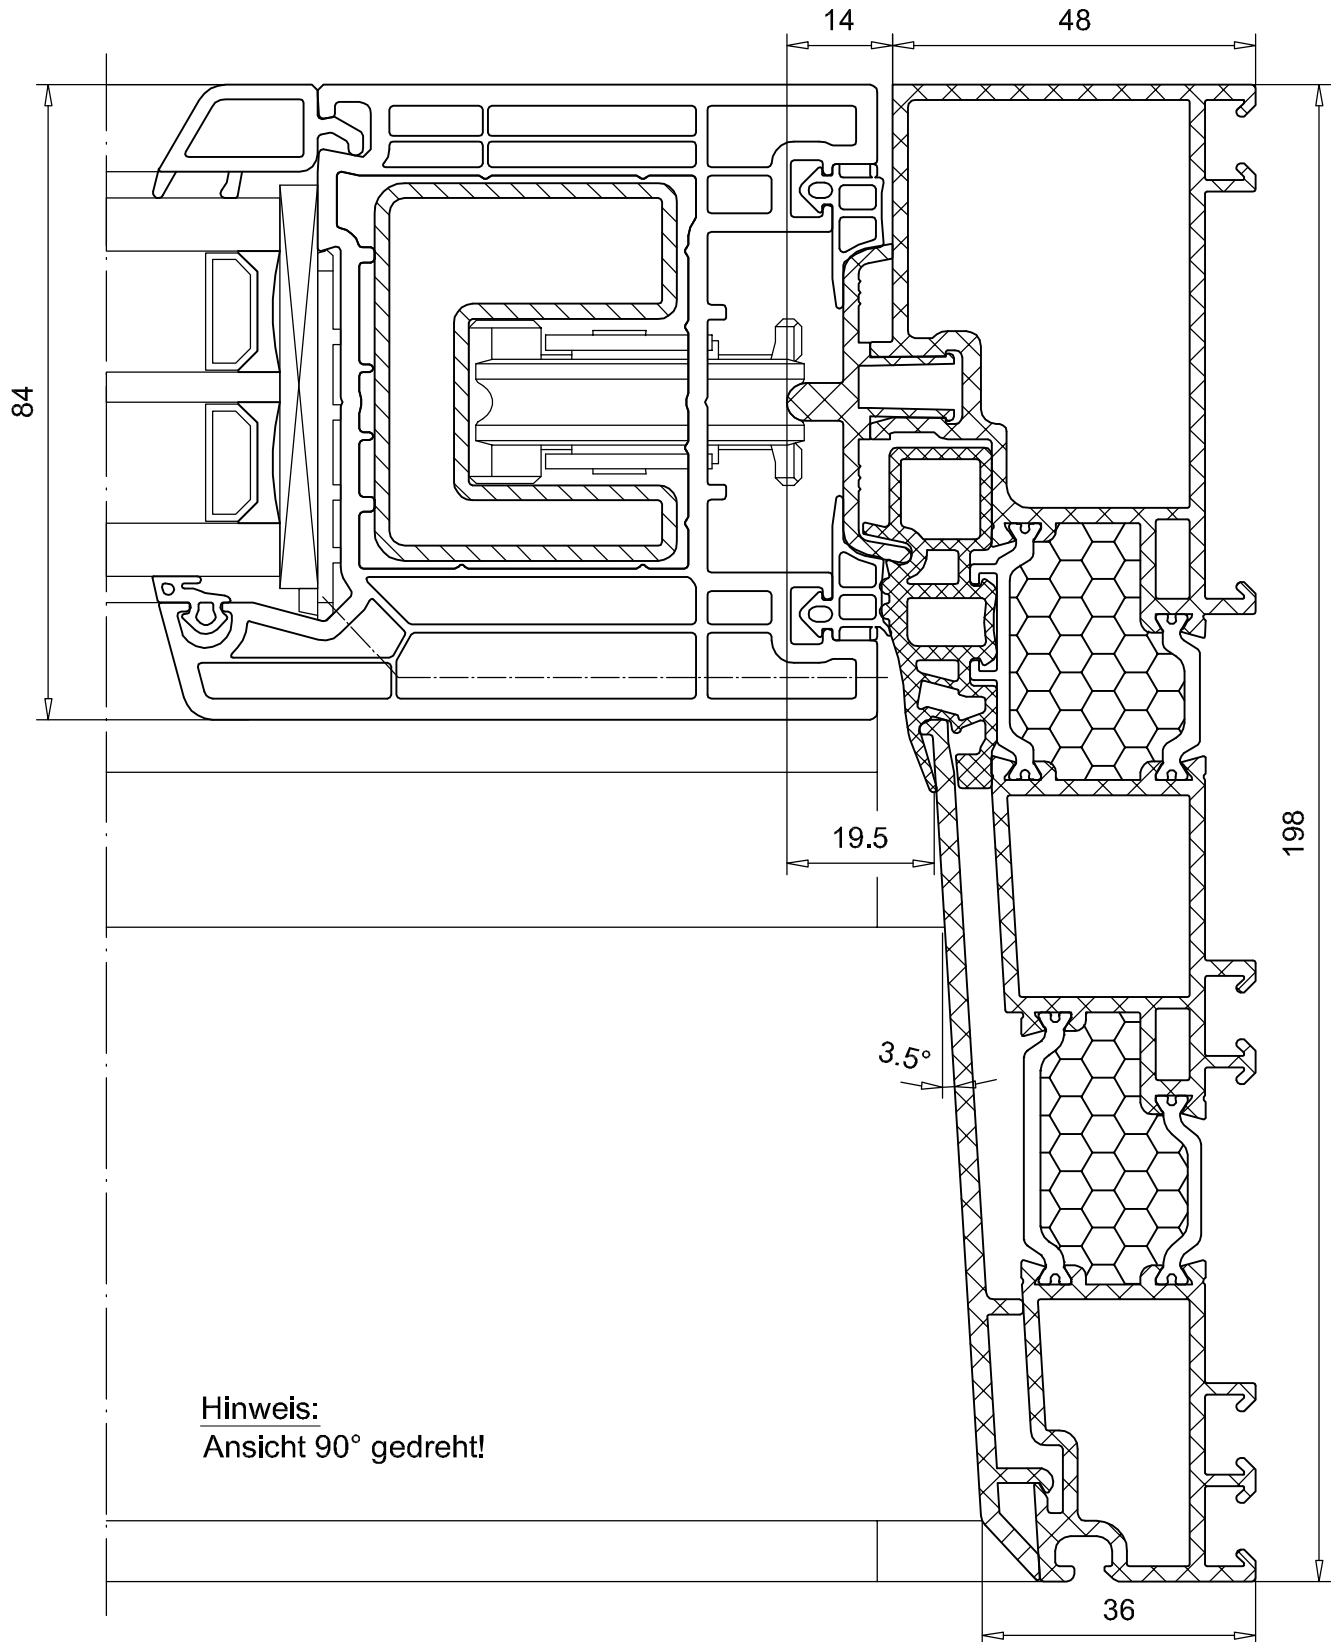

SCHMIDT BENELUX
De Hefschuifdeur.

Detail QuinLine® 74 en QuinLine® 84

QuinLine® 74

1400 QuinLine® 74

1400 QuinLine® 74

1400 QuinLine® 74

1400 QuinLine® 74

1400 QuinLine® 74

QuinLine® 84

Hinweis:
Ansicht 90° gedreht!

Hinweis:
Ansicht 90° gedreht!

HST 1800 QuinLine® 84

Hinweis:
Ansicht 90° gedreht!

HST 1800 QuinLine® 84

Hinweis:
Ansicht 90° gedreht!